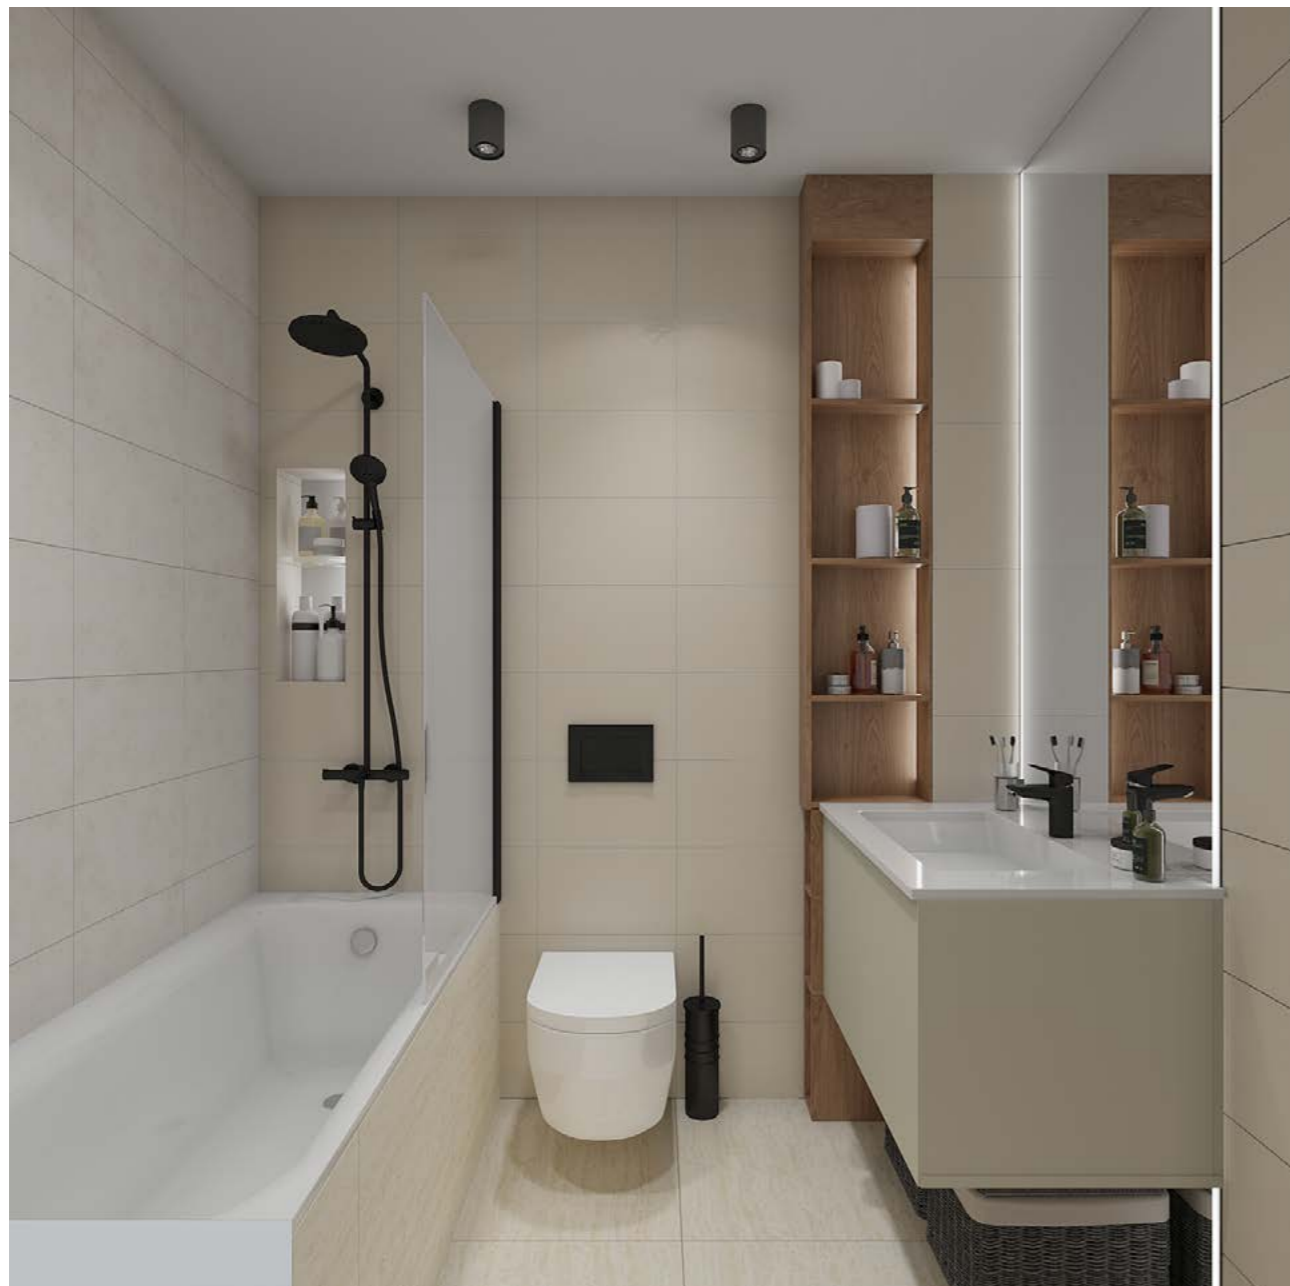

Готовое решение № 2