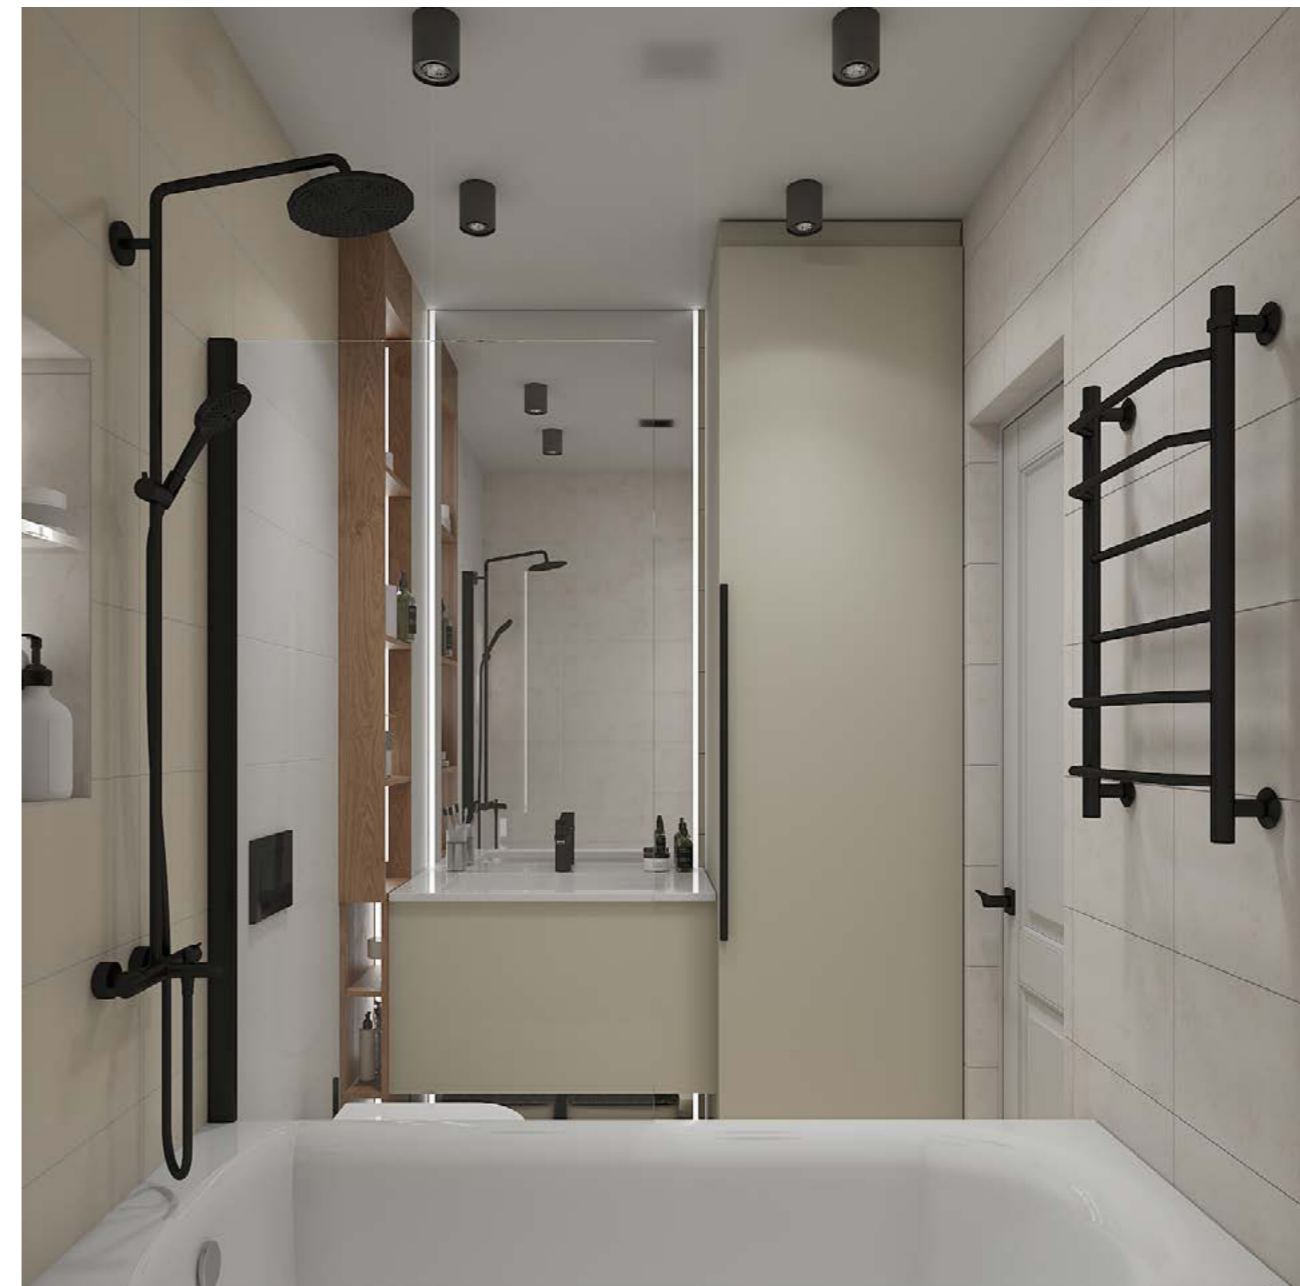

Готовое решение № 2