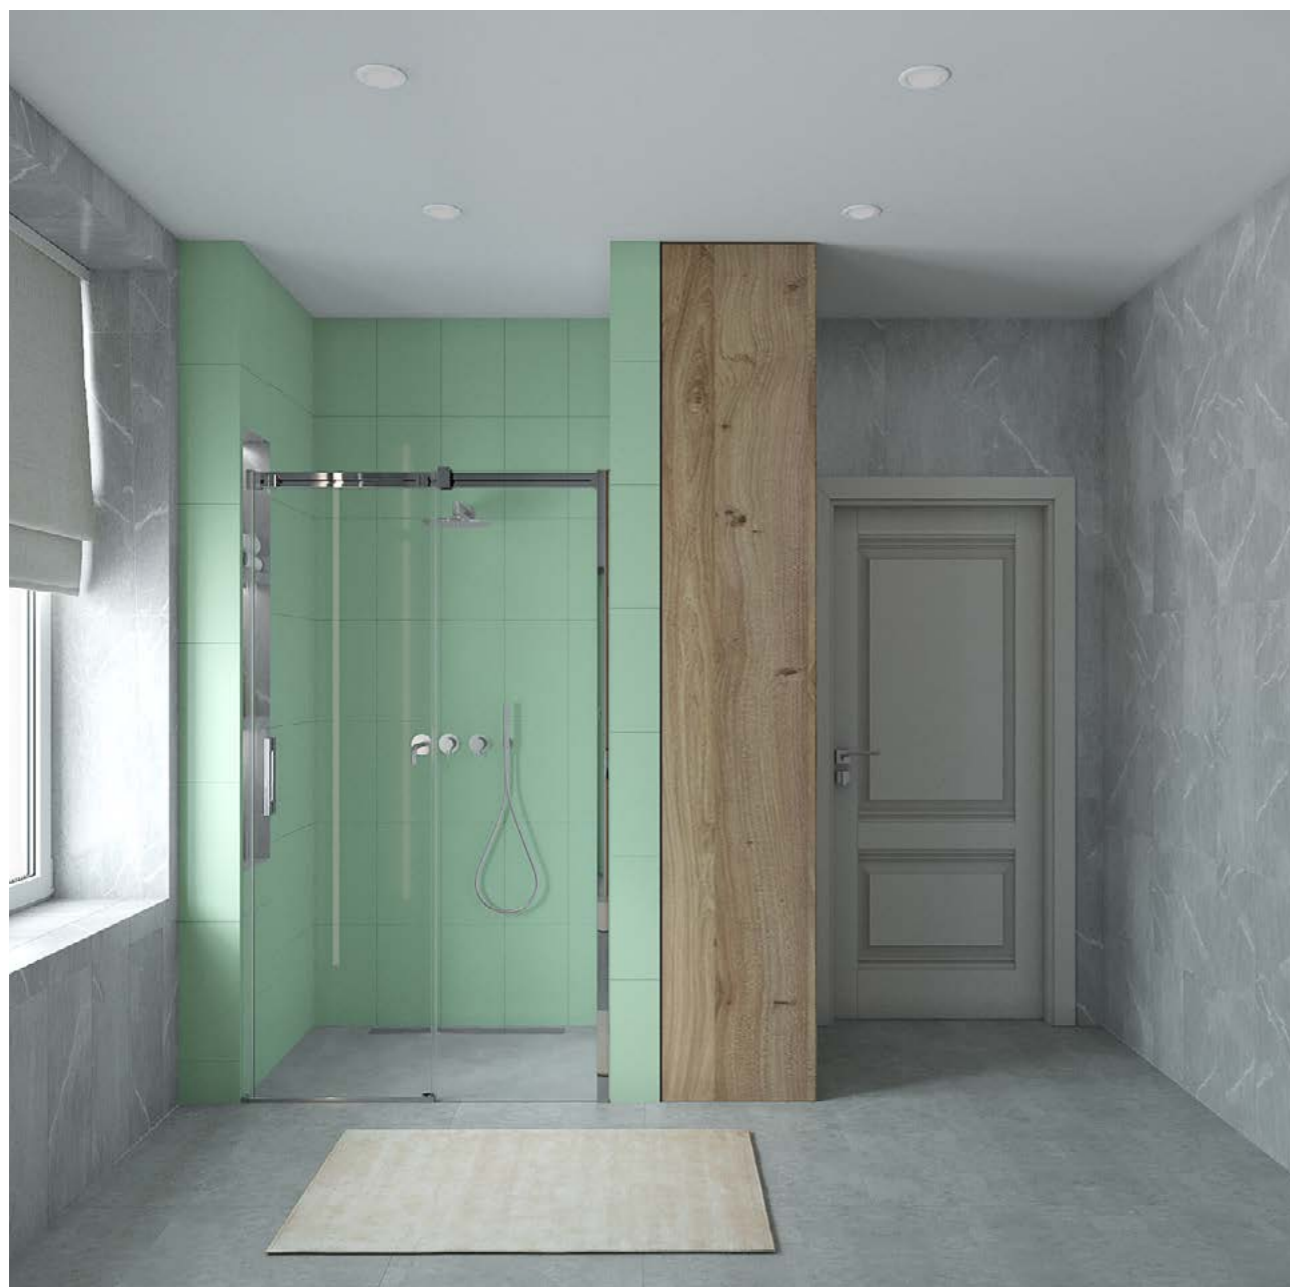

Готовое решение № 1

Ассортимент Pieza Ceramica — комплексное решение для вашего интерьера.

Мы создаем свою продукцию таким образом, чтобы вся плитка и керамогранит сочетались друг с другом как в каждой отдельной коллекции, так и между собой в совершенно разных коллекциях. Для этого мы тщательно продумываем дизайн каждого продукта, делая его современным и универсальным. И именно благодаря такому подходу мы можем предложить нашим клиентам комплексные решения для полной отделки интерьеров в едином стиле, где каждый элемент будет сочетаться с остальными.