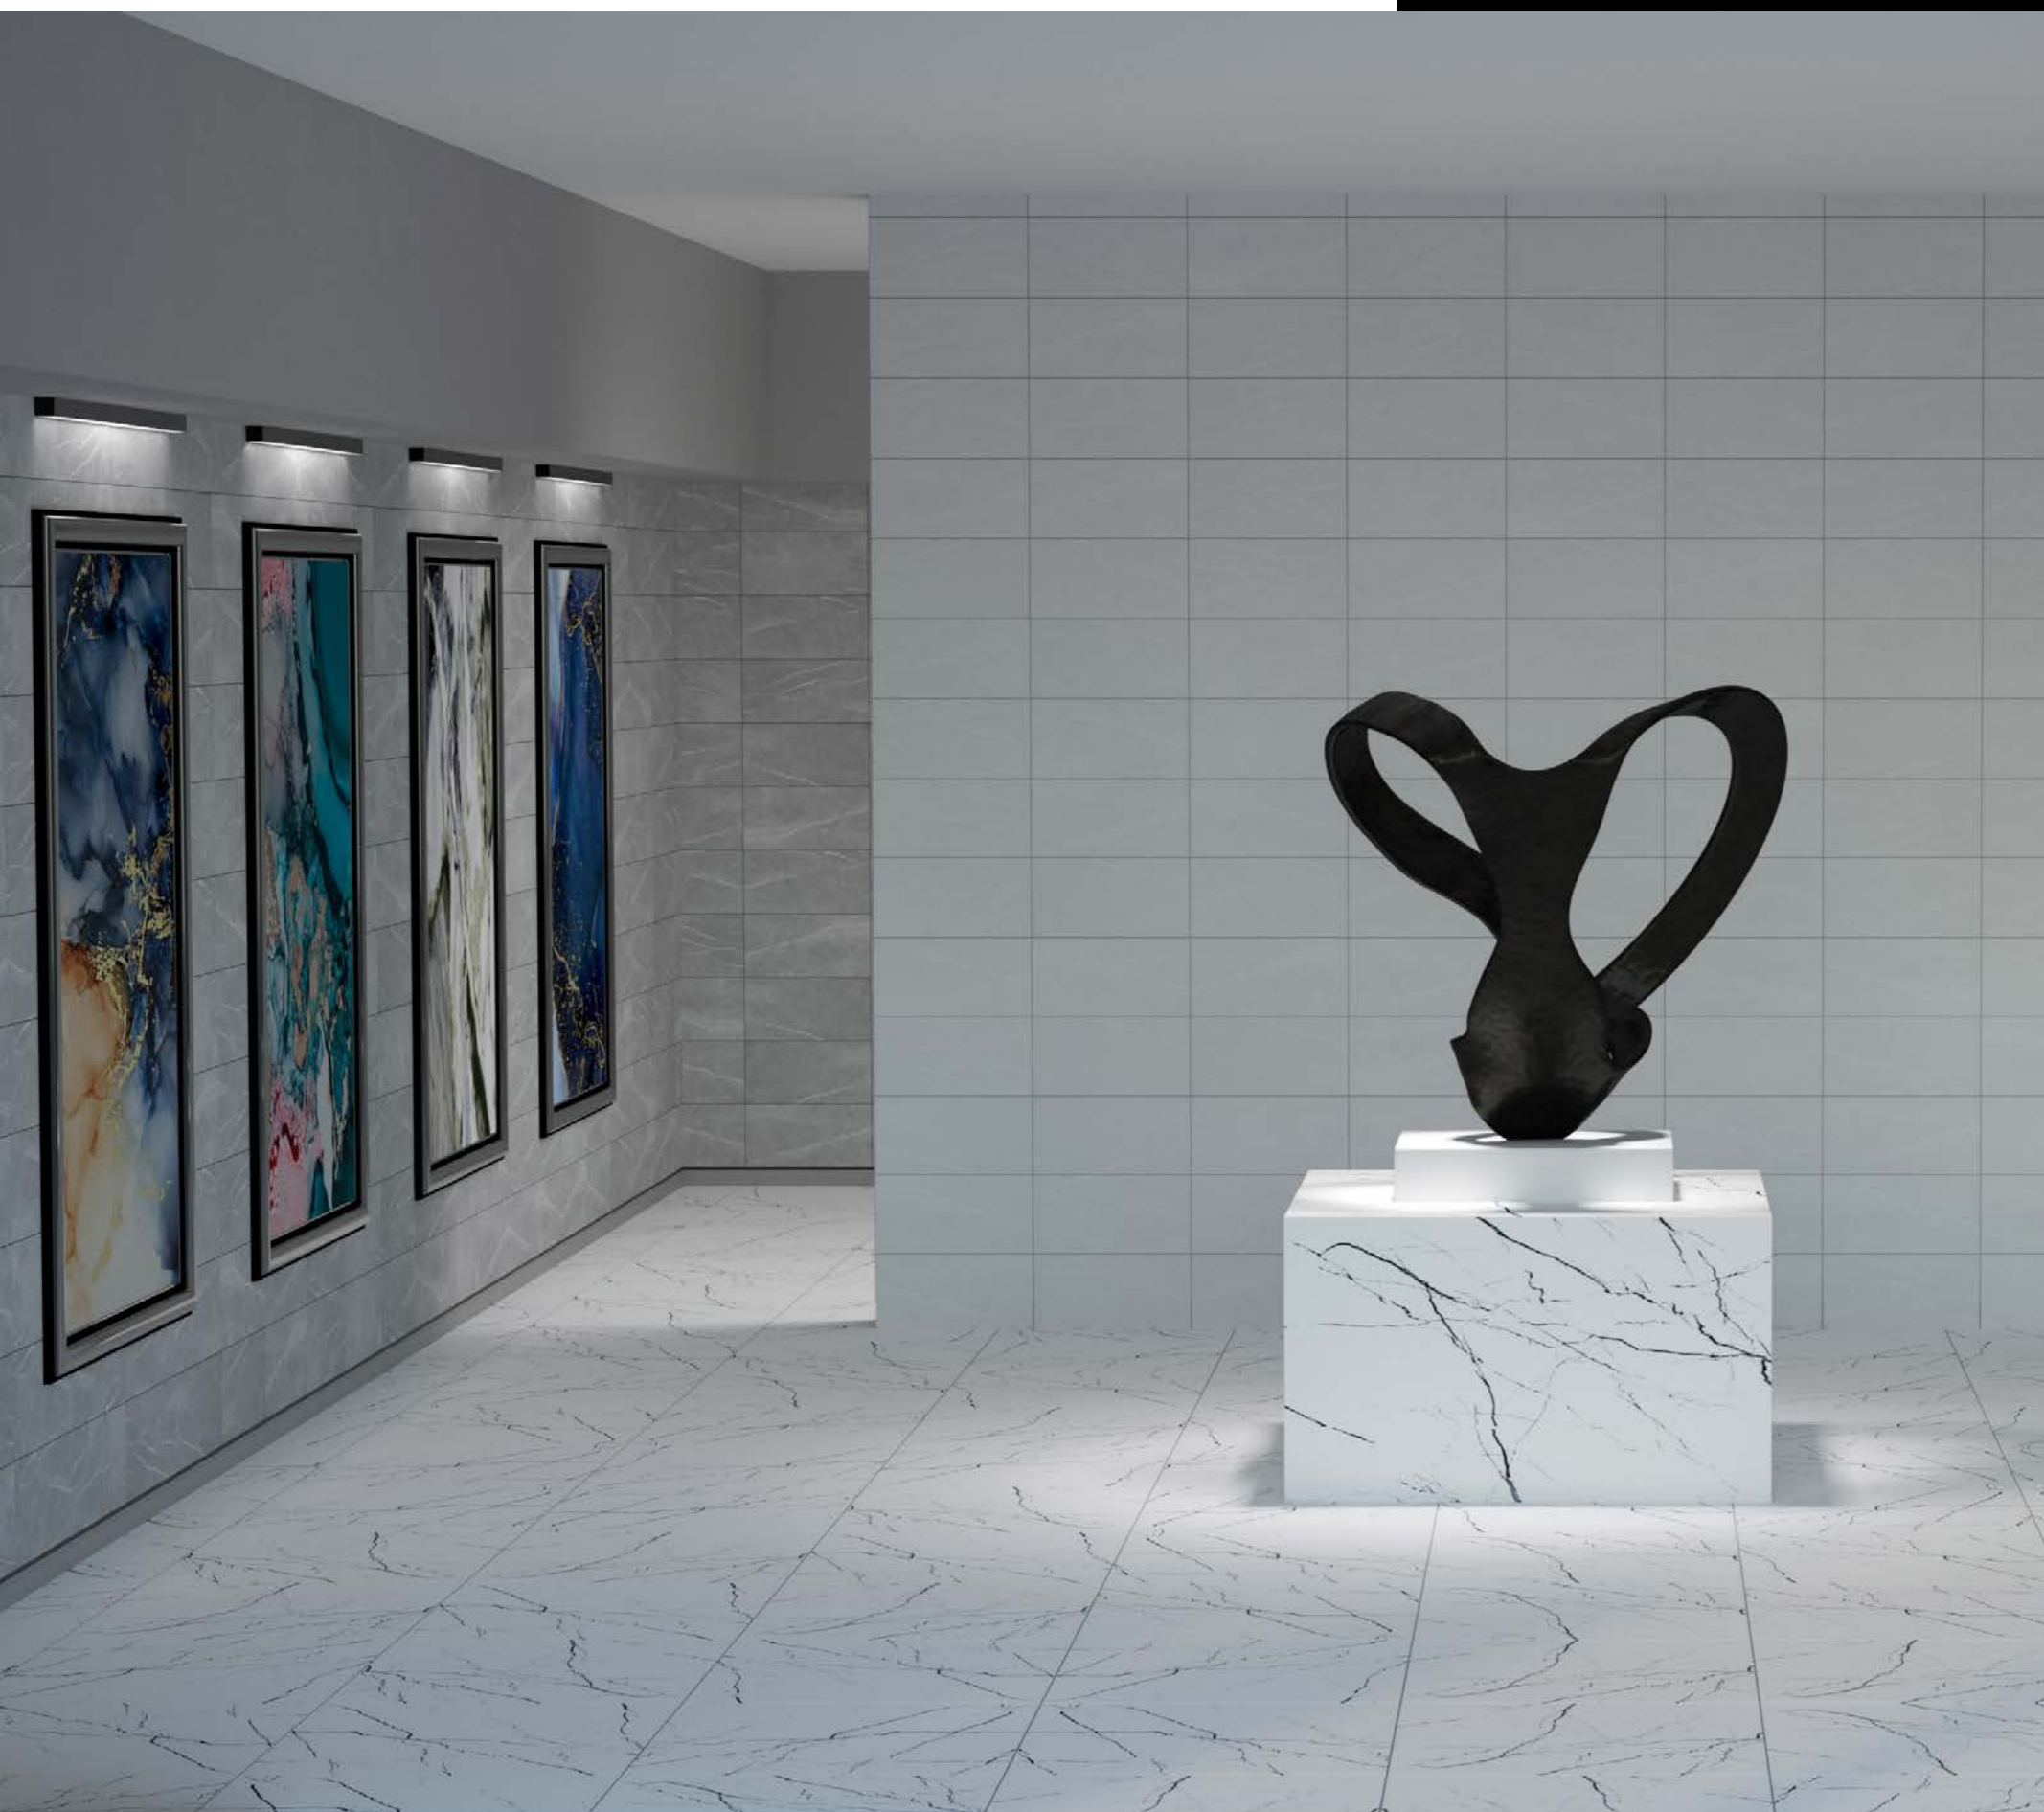

STONE

Коллекция керамической плитки для стен Stone включает в себя два варианта плитки с характерной каменной текстурой в сером и светло-сером оттенке. Легкие светлые прожилки в совокупности с матовой фактурой делают поверхность максимально похожей на настоящий камень.

Плитка Stone имеет удобный средний формат 20x40 см, и потому подойдет для облицовки стен в жилых и общественных пространствах: коридорах, холлах, ресепшн-зонах и других.